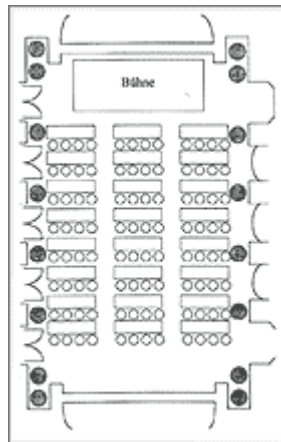

MARMORSAAL
IM WEISSENBURG-PARK
STUTT GART

Bestuhlung (135qm / 15m x 9m)

ca. 80 Sitzplätze

ca. 70 Sitzplätze

ca. 98 Sitzplätze

ca. 100 Sitzplätze

ca. 84 Sitzplätze

ca. 48 Sitzplätze

ca. 96 Sitzplätze

ca. 80 Sitzplätze

www.marmorsaal.org