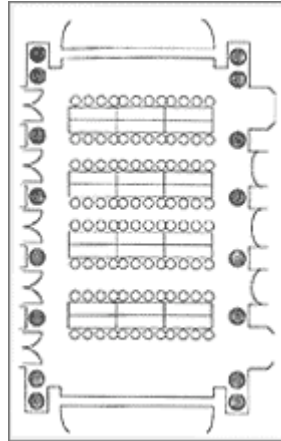

MARMORSAAL
IM WEISSENBURG-PARK
STUTT GART

Bestuhlung (135qm / 15m x 9m)

ca. 80 Sitzplätze

ca. 70 Sitzplätze

ca. 98 Sitzplätze

ca. 100 Sitzplätze

ca. 84 Sitzplätze

ca. 48 Sitzplätze

ca. 96 Sitzplätze

ca. 80 Sitzplätze

www.marmorsaal.org