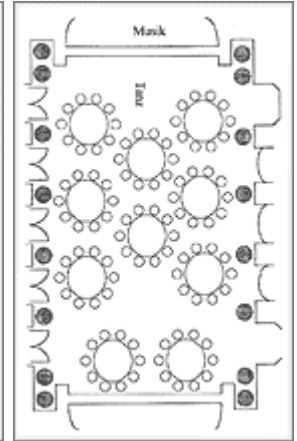

MARMORSAAL
IM WEISSENBURG-PARK
STUTT GART

Bestuhlung (135qm / 15m x 9m)

ca. 80 Sitzplätze

ca. 70 Sitzplätze

ca. 98 Sitzplätze

ca. 100 Sitzplätze

ca. 84 Sitzplätze

ca. 48 Sitzplätze

ca. 96 Sitzplätze

ca. 80 Sitzplätze

www.marmorsaal.org