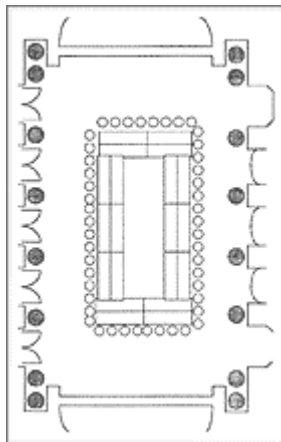

MARMORSAAL
IM WEISSENBURG-PARK
STUTT GART

Bestuhlung (135qm / 15m x 9m)

ca. 80 Sitzplätze

ca. 70 Sitzplätze

ca. 98 Sitzplätze

ca. 100 Sitzplätze

ca. 84 Sitzplätze

ca. 48 Sitzplätze

ca. 96 Sitzplätze

ca. 80 Sitzplätze

www.marmorsaal.org