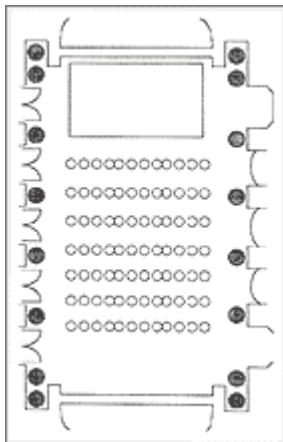

MARMORSAAL
IM WEISSENBURG-PARK
STUTT GART

Bestuhlung (135qm / 15m x 9m)

ca. 80 Sitzplätze

ca. 70 Sitzplätze

ca. 98 Sitzplätze

ca. 100 Sitzplätze

ca. 84 Sitzplätze

ca. 48 Sitzplätze

ca. 96 Sitzplätze

ca. 80 Sitzplätze

www.marmorsaal.org