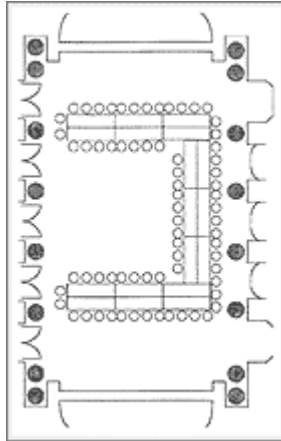

MARMORSAAL
IM WEISSENBURG-PARK
STUTT GART

Bestuhlung (135qm / 15m x 9m)

ca. 80 Sitzplätze

ca. 70 Sitzplätze

ca. 98 Sitzplätze

ca. 100 Sitzplätze

ca. 84 Sitzplätze

ca. 48 Sitzplätze

ca. 96 Sitzplätze

ca. 80 Sitzplätze

www.marmorsaal.org