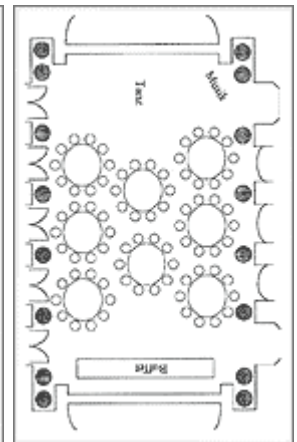

MARMORSAAL
IM WEISSENBURG-PARK
STUTT GART

Bestuhlung (135qm / 15m x 9m)

ca. 80 Sitzplätze

ca. 70 Sitzplätze

ca. 98 Sitzplätze

ca. 100 Sitzplätze

ca. 84 Sitzplätze

ca. 48 Sitzplätze

ca. 96 Sitzplätze

ca. 80 Sitzplätze

www.marmorsaal.org