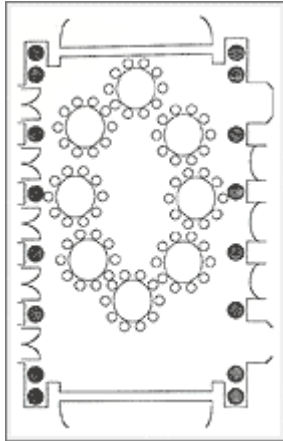

MARMORSAAL
IM WEISSENBURG-PARK
STUTT GART

Bestuhlung (135qm / 15m x 9m)

ca. 80 Sitzplätze

ca. 70 Sitzplätze

ca. 98 Sitzplätze

ca. 100 Sitzplätze

ca. 84 Sitzplätze

ca. 48 Sitzplätze

ca. 96 Sitzplätze

ca. 80 Sitzplätze

www.marmorsaal.org